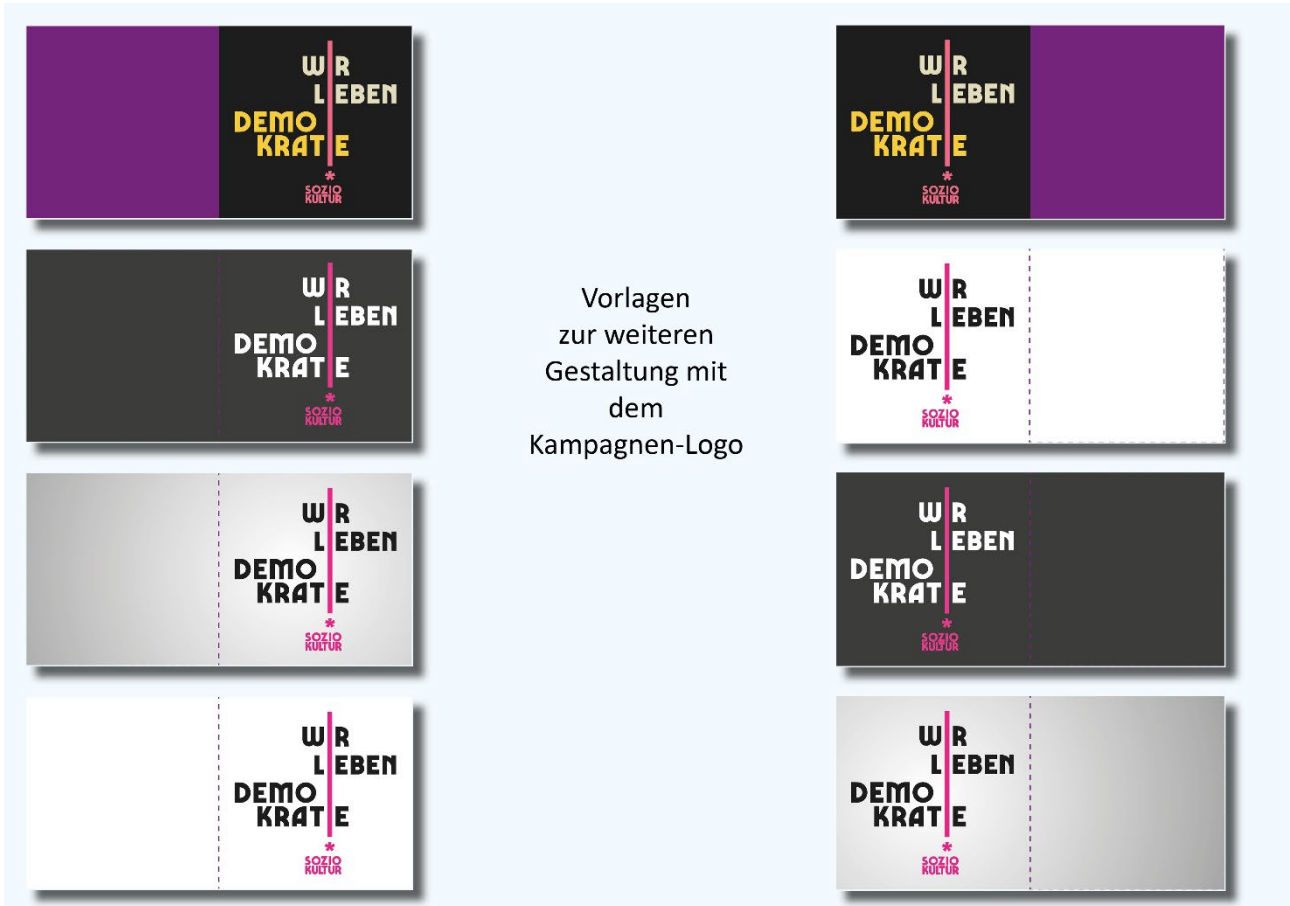

Es gibt Auskunft über die Verwendung des Kampagnen-Layouts.
Weiterhin werden einige Anwendungsbeispiele demonstriert.

Bei den Co-Branding-Vorlagen bestimmen die violett-blauen Bereiche in den Vorlagen die Bereiche, in welchen eigene Grafiken mit eigenem Hintergrund gesetzt werden können.

CORPORATE DESIGN & MANUAL

Logo >> Farbvarianten

Logo >> Formate

A1-Plakate

Banner hoch

Co-Branding - Anwendungsbeispiele

A1-Plakate

A1-Plakate