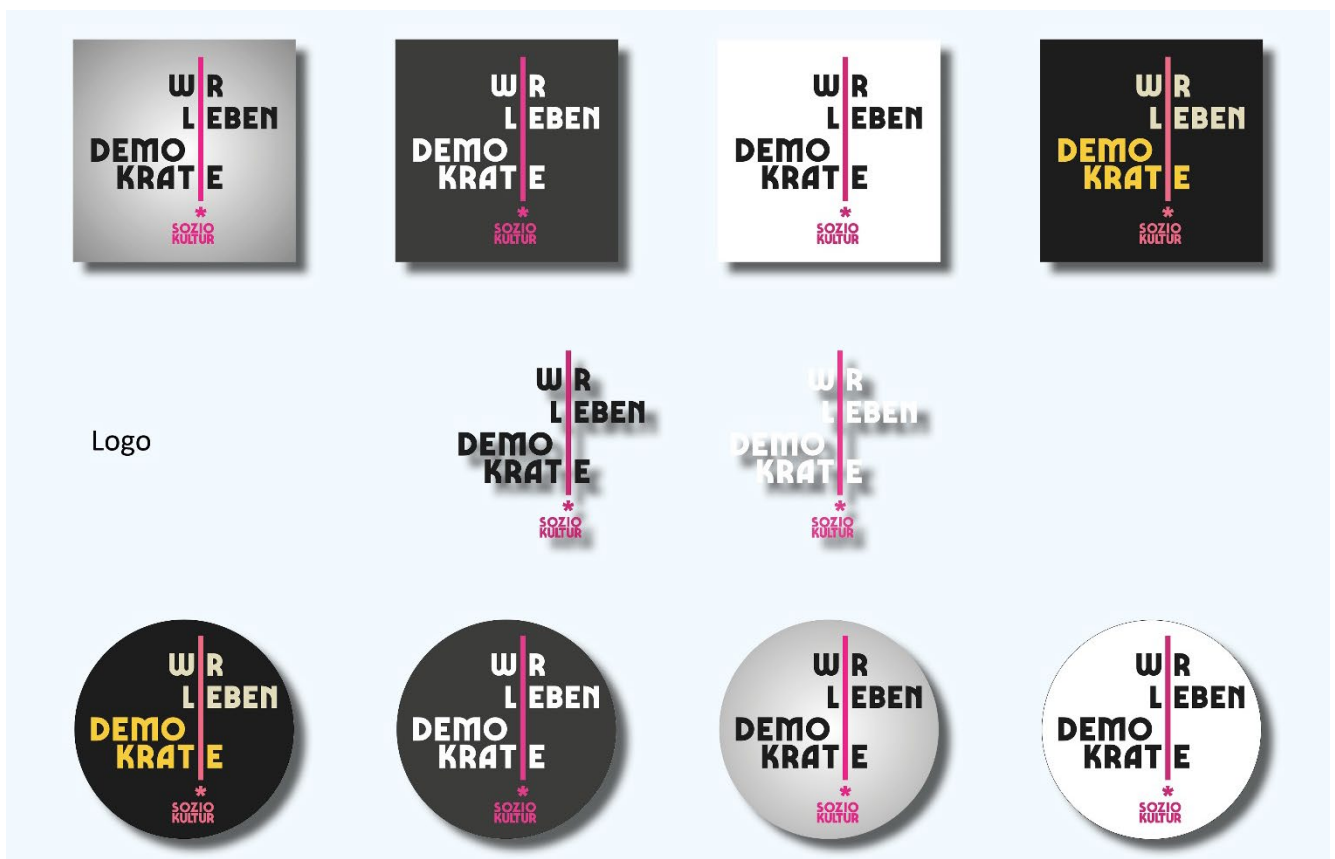

WIR L(I)EBEN DEMOKRATIE * SOZIOKULTUR

Vor der Verwendung der kosten- und lizenzfreien Digital- und Druckvorlagen der Kampagne „Wir L(i)eben Demokratie“ bitten wir, sich das "CD-Manual" zur Anwendung und Handhabung der jeweiligen Vorlagen anzusehen.

Es gibt Auskunft über die Verwendung des Kampagnen-Layouts.
Weiterhin werden einige Anwendungsbeispiele demonstriert.

Bei den Co-Branding-Vorlagen bestimmen die violett-blauen Bereiche in den Vorlagen die Bereiche, in welchen eigene Grafiken mit eigenem Hintergrund gesetzt werden können.

CORPORATE DESIGN & MANUAL

Logo >> Farbvarianten

Logo >> Formate

A1-Plakate

Banner hoch

Co-Branding - Anwendungsbeispiele

A1-Plakate

A1-Plakate